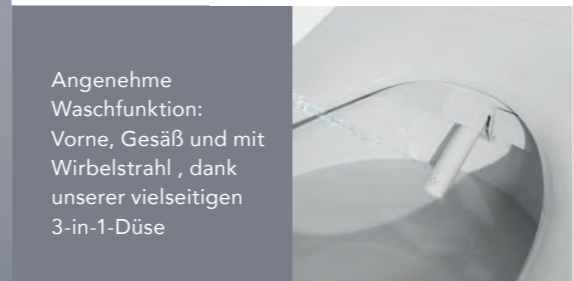

Bemis Pure Care® 500 Toilettensitzerhöhung 5 cm 2550CPPXU000

Der Bemis Pure Care® 500 ist eine universell passende Toilettensitzerhöhung in klassischer Form aus langlebigem Duroplast mit klassischer keramikähnlicher Oberfläche. Dieser Sitz verfügt über die patentierte Bemis Ultra-Fix® Befestigung für zusätzliche Sicherheit, mit der Garantie, dass die Befestigung sich nicht löst und der Sitz dauerhaft wackelfrei bleibt.

- Bequeme Breite von 53cm zwischen den Armstützen
- Robuster, solider Kunststoffsitz mit einer getesteten Tragfähigkeit von 450 kg. Spezielle Ringpuffer für zusätzliche Sicherheit
- Passend für die meisten handelsüblichen Keramiken
- Hergestellt aus umweltfreundlichen Materialien und mit umweltfreundlichen Verfahren
- Einfache und sicher mit der patentierten Bemis Ultra-Fix® Befestigung
- Das Design der Armstützen ermöglicht das Anheben des Sitzrings in eine aufrechte Position, für einfache Reinigung und Benutzung der Toilette im Stehen

Supersicher:
Bemis Ultra-Fix®

Jede
Armstütze
trägt 160 kg

Erleichtert das
Hinsetzen und
Aufstehen

Reduziert
Belastung und
Sturzgefahr

Bemis Pure Clean® 2000 Bidet-Sitz 9820BIDU000

Der Bemis Pure Clean® 2000 ist der elektrische Toilettensitz, der den Toilettenkomfort neu erfindet. Mit einstellbaren Wasserdüsen, Massage- und Pulsationsfunktionen sowie einer austauschbaren, selbstreinigenden Düse garantiert er optimale Sauberkeit. Profitieren Sie von der sofortigen Sitzheizung, der Warmlufttrocknung und der Nachtlichtfunktion.

Der Einbau ist dank der Befestigung von oben oder unten unkompliziert und flexibel möglich. Steuern Sie den Bidet-WC-Sitz über eine Fernbedienung oder unsere mobile App. Der Bidet-Sitz erfüllt die Anforderungen der EN1717 und passt auf die meisten ovalen Keramiken. Verwandeln Sie Ihre Badezimmermomente in ein Wohlfühlerlebnis.