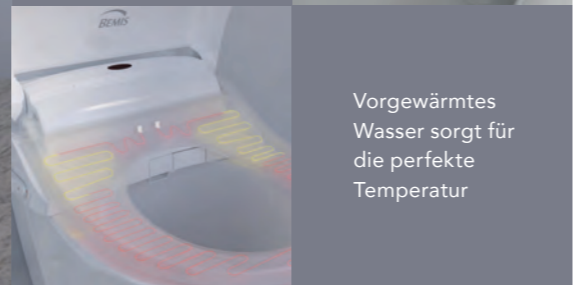

- Bequeme Breite von 53cm zwischen den Armstützen
- Robuster, solider Kunststoffsitz mit einer getesteten Tragfähigkeit von 450 kg. Spezielle Ringpuffer für zusätzliche Sicherheit
- Passend für die meisten handelsüblichen Keramiken
- Hergestellt aus umweltfreundlichen Materialien und mit umweltfreundlichen Verfahren
- Einfache und sicher mit der patentierten Bemis Ultra-Fix® Befestigung
- Das Design der Armstützen ermöglicht das Anheben des Sitzrings in eine aufrechte Position, für einfache Reinigung und Benutzung der Toilette im Stehen

Supersicher:
Bemis Ultra-Fix®

Jede
Armstütze
trägt 160 kg

Erleichtert das
Hinsetzen und
Aufstehen

Reduziert
Belastung und
Sturzgefahr

Bemis Pure Clean® 2000 Bidet-Sitz 9820BIDU000

Der Bemis Pure Clean® 2000 ist der elektrische Toilettensitz, der den Toilettenkomfort neu erfindet. Mit einstellbaren Wasserdüsen, Massage- und Pulsationsfunktionen sowie einer austauschbaren, selbstreinigenden Düse garantiert er optimale Sauberkeit. Profitieren Sie von der sofortigen Sitzheizung, der Warmlufttrocknung und der Nachtlichtfunktion.

Der Einbau ist dank der Befestigung von oben oder unten unkompliziert und flexibel möglich. Steuern Sie den Bidet-WC-Sitz über eine Fernbedienung oder unsere mobile App. Der Bidet-Sitz erfüllt die Anforderungen der EN1717 und passt auf die meisten ovalen Keramiken. Verwandeln Sie Ihre Badezimmermomente in ein Wohlfühlerlebnis.